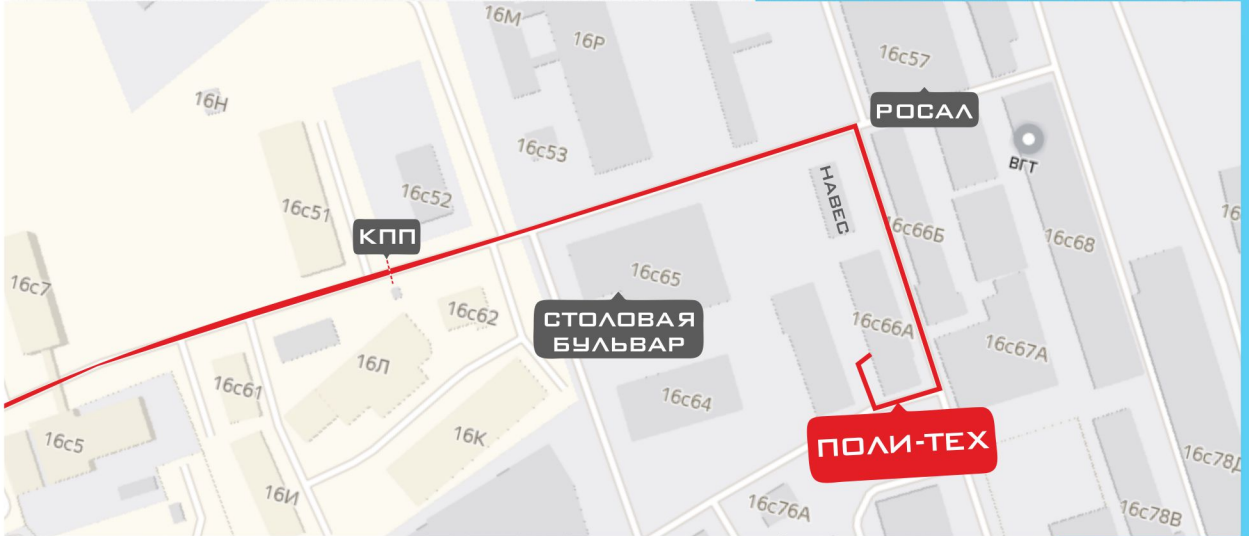

Из Вологды

ТРК «РИО»

Из Москвы

Тутаевское шоссе

р. Волга

КПП

Казначейство

Автосалон 14

ост. Лакокраска

ост. Лакокраска

Проходная Ярпигмента

ул. Полушкина Роца

Из Центра

Из Центра

«Поли-Тех»
ул. Полушкина Роца, 16 стрб6а
2 этаж
тел.: (4852) 58-76-35